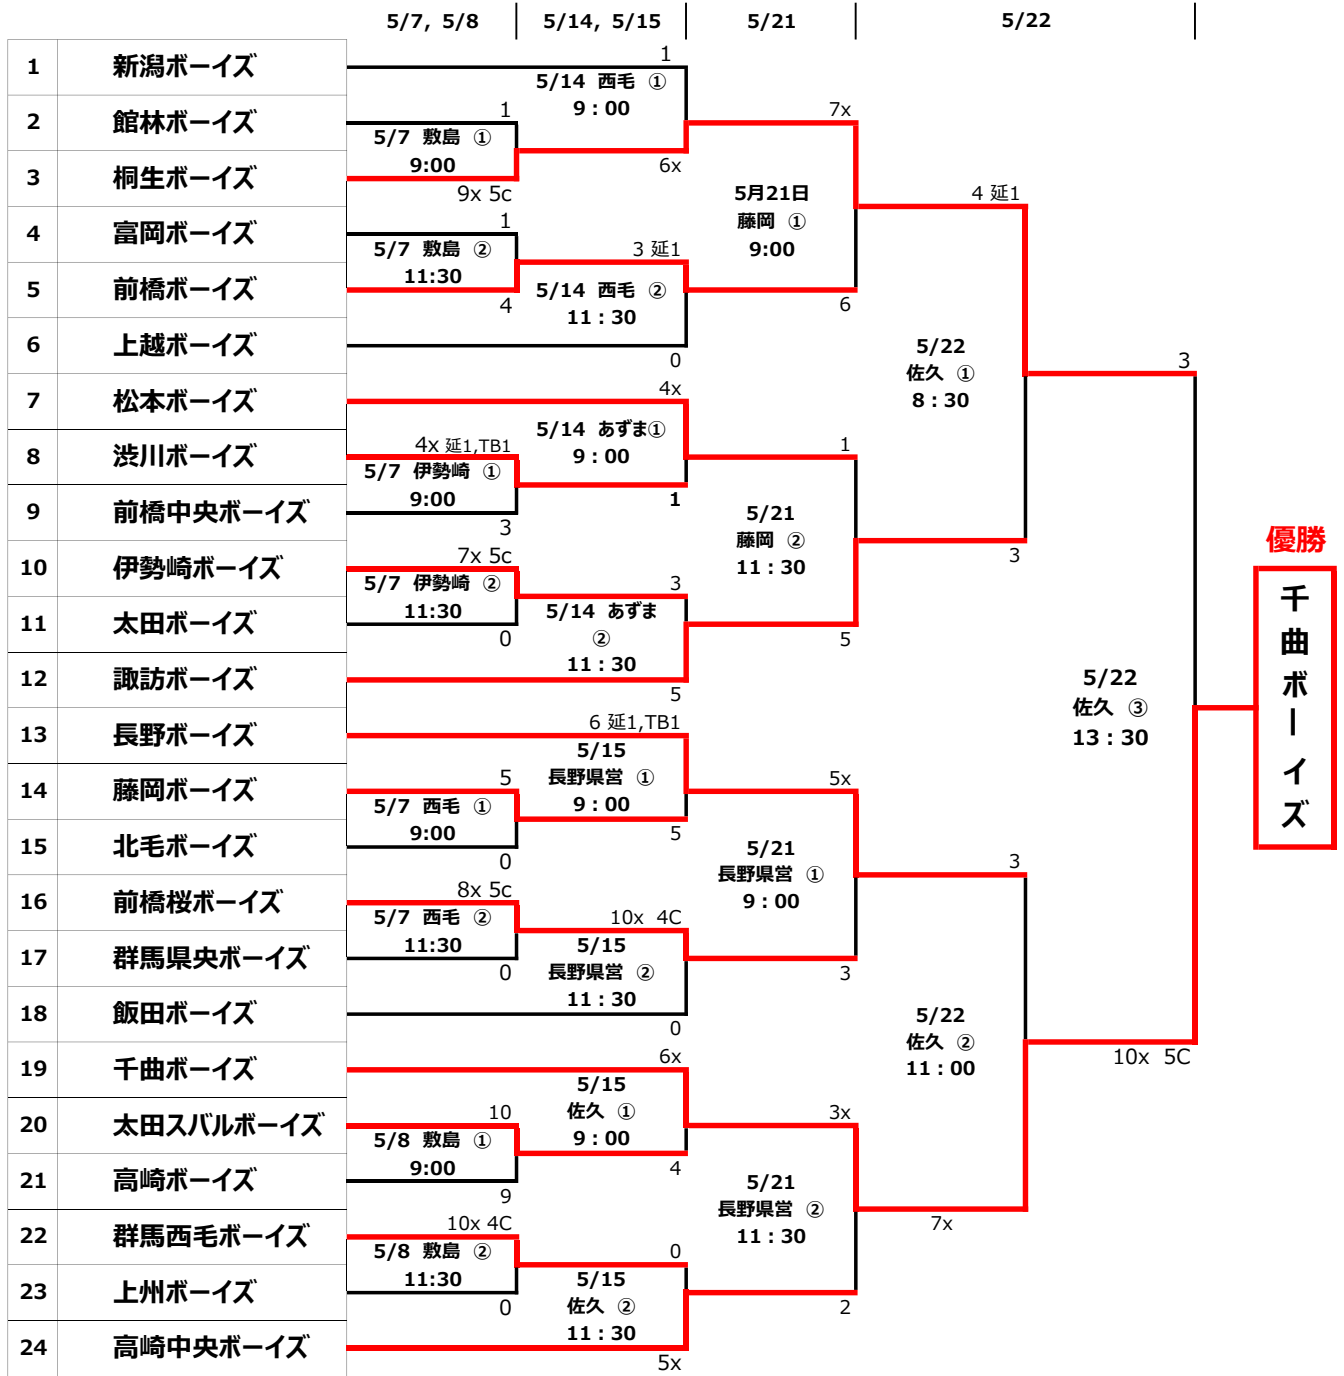

(公財) 日本少年野球連盟 第2回上信越中学生硬式野球大会

野球場	日程	協力チーム	球場責任者
上毛新聞敷島球場		前橋ボーイズ	南方 照内 野村
伊勢崎市野球場	5月7日(土)	伊勢崎ボーイズ	金子 山中
西毛総合運動公園 野球場		前橋桜ボーイズ	中里、加藤 神戸 飯塚 高林
上毛新聞敷島球場	5月8日(日)	上州ボーイズ	茂野 吉田 番場 山崎
西毛総合運動公園 野球場	5月14日(土)	桐生ボーイズ	中里 加藤
あずまスタジアム		伊勢崎ボーイズ	茂野 南方
長野県営野球場	5月15日(日)	長野ボーイズ	加藤智、深澤
佐久総合運動公園野球場		千曲ボーイズ	原
藤岡市民球場	5月21日(土)	前橋ボーイズ	茂野、番場 山崎
長野県営野球場		千曲ボーイズ	加藤、原
佐久総合運動公園野球場	5月22日(日)	千曲ボーイズ	加藤、藤森、原、深澤、赤澤、佐藤、小山 岩瀬、茂野、中里、吉田、加藤、神戸、高林、南方