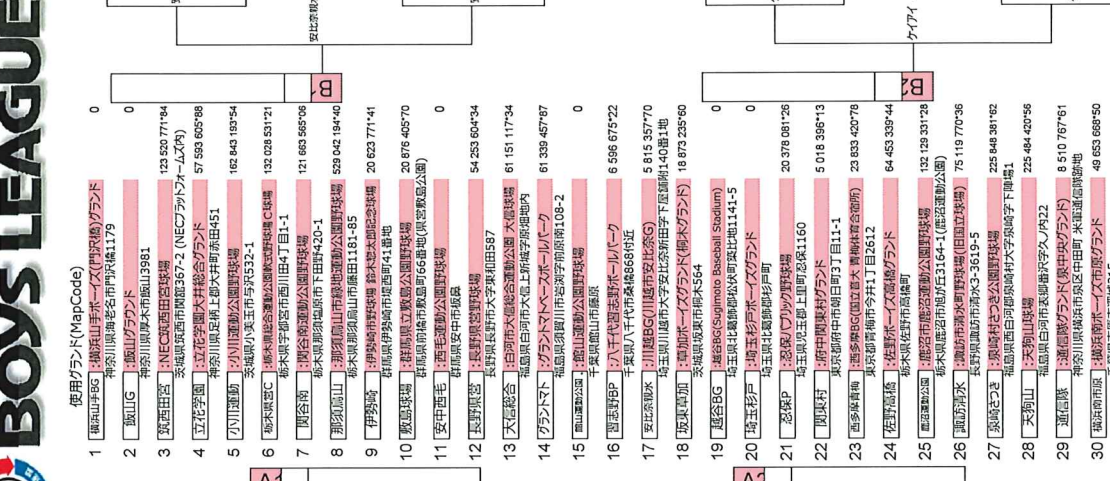

BOYS LEAGUE