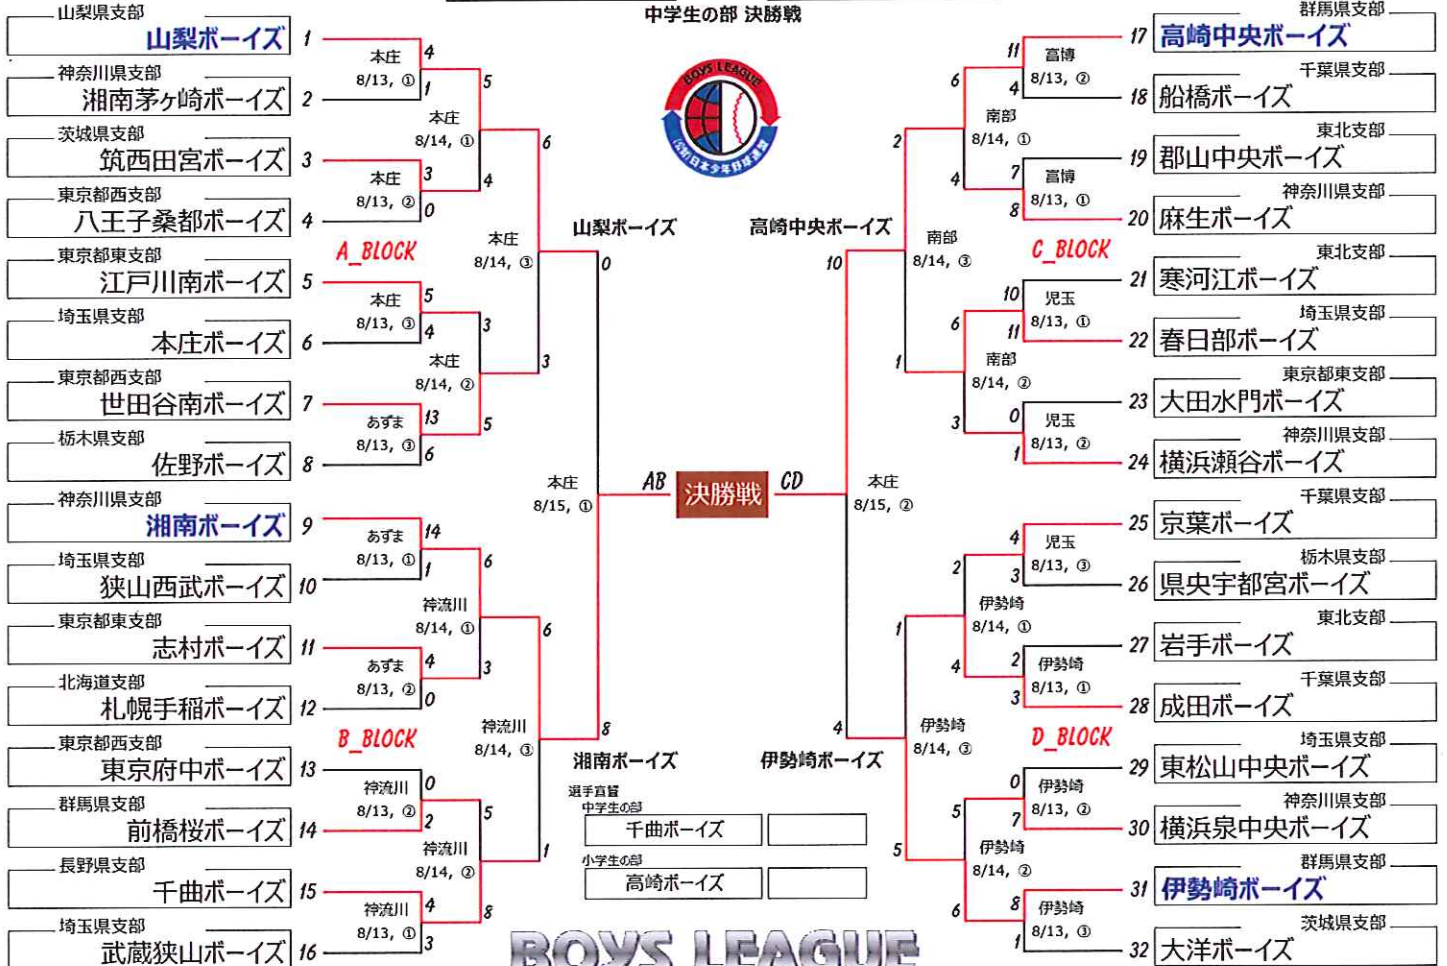

第41回 日本少年野球 関東大会

組合せ抽選会 7月17日 (全国町村会館)
東京都千代田区永田町1-11-35

中学生の部 優勝

湘南ボーイズ

中学生の部

中学生の部 決勝戦

BOYS LEAGUE KANTOU TOURNAMENT

小学生の部 優勝

富士見ボーイズ

”忍耐・喜び・感謝”

(ボーイズリーグ 2016年度 スロガン)

小学生の部

小学生の部 決勝戦

大会会場:

A	本庄 : 本庄総合公園市民球場	埼玉県本庄市大字北堀433番地
B	児玉 : 児玉総合運動公園	埼玉県本庄市児玉町小平597 周辺
C	伊勢崎 : 伊勢崎市民球場	群馬県伊勢崎市堤西町41
D	あずま : 伊勢崎市あずまスタジアム	群馬県伊勢崎市田部井町3丁目1908
E	神流川 : 神流川グラウンド	群馬県藤岡市上戸塚844-1周辺
F	富博 : 富博記念球場	群馬県高崎市吉井可多胡上信越道吉井IC周辺
G	南部 : 高崎市南部野球場	群馬県高崎市下和田町2丁目1 2-1
H	忍保 : 忍保パルク公園野球場	埼玉県児玉郡上里町大字忍保地内烏川右岸
I	八幡原 : 八幡原グラウンド	群馬県高崎市八幡原町67-1
J	:	
K	:	