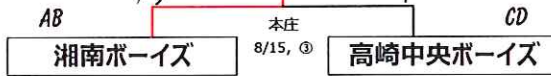

第41回 日本少年野球 関東大会

組合せ抽選会 7月17日 (全国町村会館)
東京都千代田区永田町1-11-35

中学生の部 優勝

湘南ボーイズ

中学生の部

中学生の部 決勝戦

BOYS LEAGUE KANTOU TOURNAMENT

小学生の部 優勝