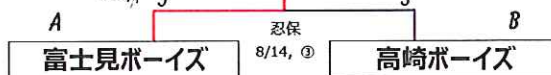

小学生の部

小学生の部 決勝戦