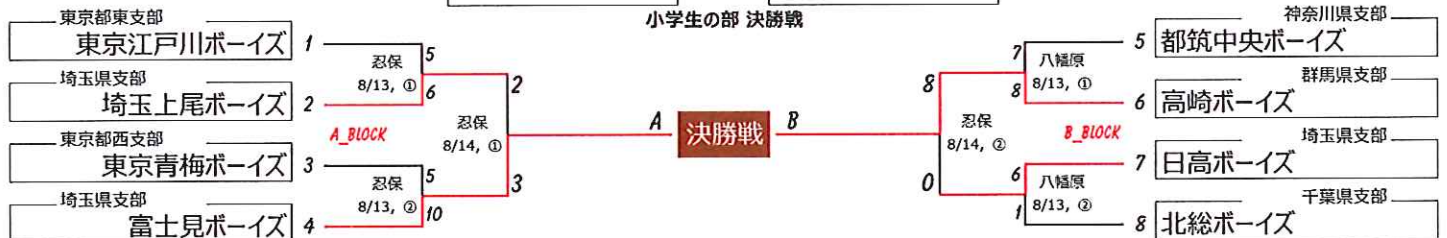

富士見ボーイズ

”忍耐・喜び・感謝”

(ボーイズリーグ 2016年度 スロガン)

小学生の部

小学生の部 決勝戦

大会会場:

A	本庄 : 本庄総合公園市民球場	埼玉県本庄市大字北堀433番地
B	児玉 : 児玉総合運動公園	埼玉県本庄市児玉町小平597 周辺
C	伊勢崎 : 伊勢崎市民球場	群馬県伊勢崎市堤西町41
D	あずま : 伊勢崎市あずまスタジアム	群馬県伊勢崎市田部井町3丁目1908
E	神流川 : 神流川グラウンド	群馬県藤岡市上戸塚844-1周辺
F	富博 : 富博記念球場	群馬県高崎市吉井可多胡上信越道吉井IC周辺
G	南部 : 高崎市南部野球場	群馬県高崎市下和田町2丁目1 2-1
H	忍保 : 忍保パルク公園野球場	埼玉県児玉郡上里町大字忍保地内烏川右岸
I	八幡原 : 八幡原グラウンド	群馬県高崎市八幡原町67-1
J	:	
K	:	