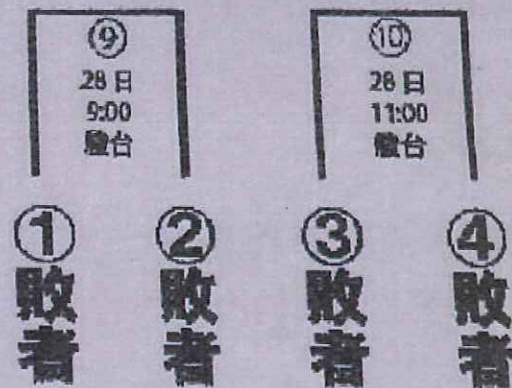

第3回為球山杯 組み合わせ

2016年8月27・28日

交流戦組み合わせ

※甲府：甲府市立甲府商業高校グラウンド：〒400-0845 山梨県甲府市上今井町 300

※東海：私立東海大甲府高校グラウンド：〒400-0063 山梨県甲府市金竹町 1-1

※豊台：私立豊台甲府高校 上今井グラウンド：400-0845 山梨県甲府市上今井町 1279-2

為球山