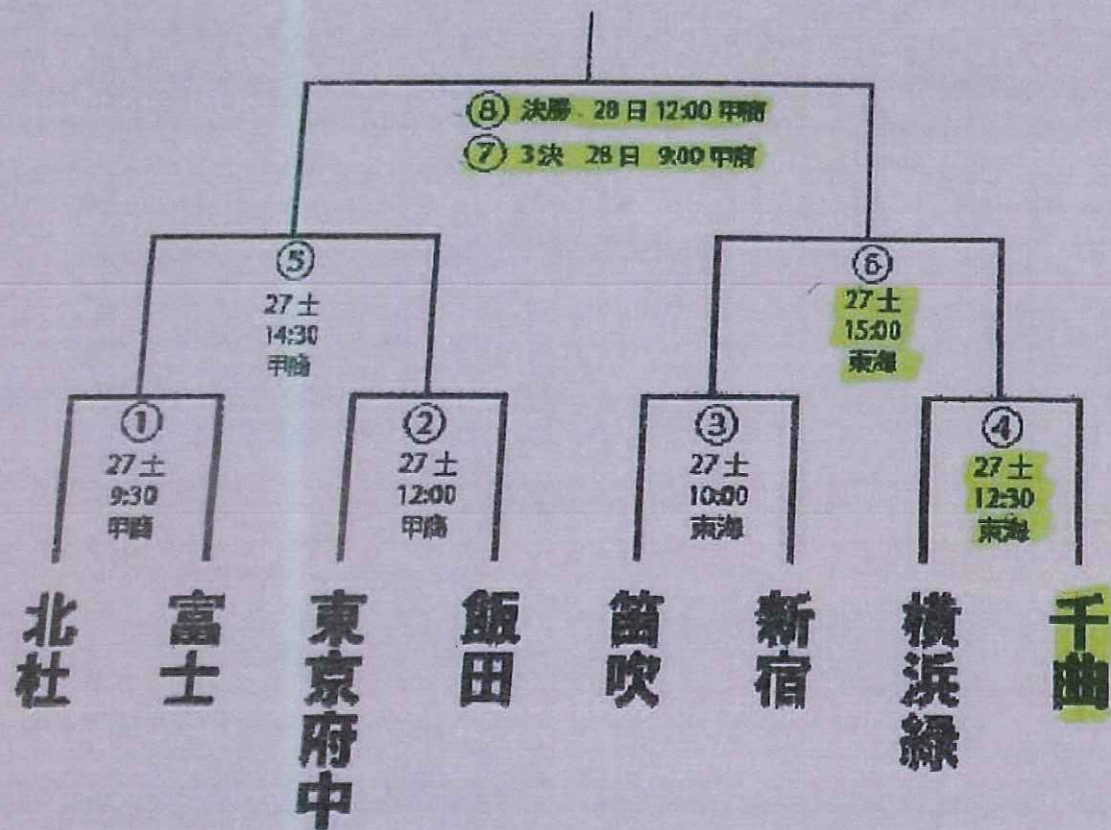

第3回為球山杯 組み合わせ

2016年8月27・28日

交流戦組み合わせ

※甲府：甲府市立甲府商業高校グラウンド：〒400-0845 山梨県甲府市上今井町 300

※東海：私立東海大甲府高校グラウンド：〒400-0063 山梨県甲府市金竹町 1-1

※豊台：私立豊台甲府高校 上今井グラウンド：400-0845 山梨県甲府市上今井町 1279-2

為球山