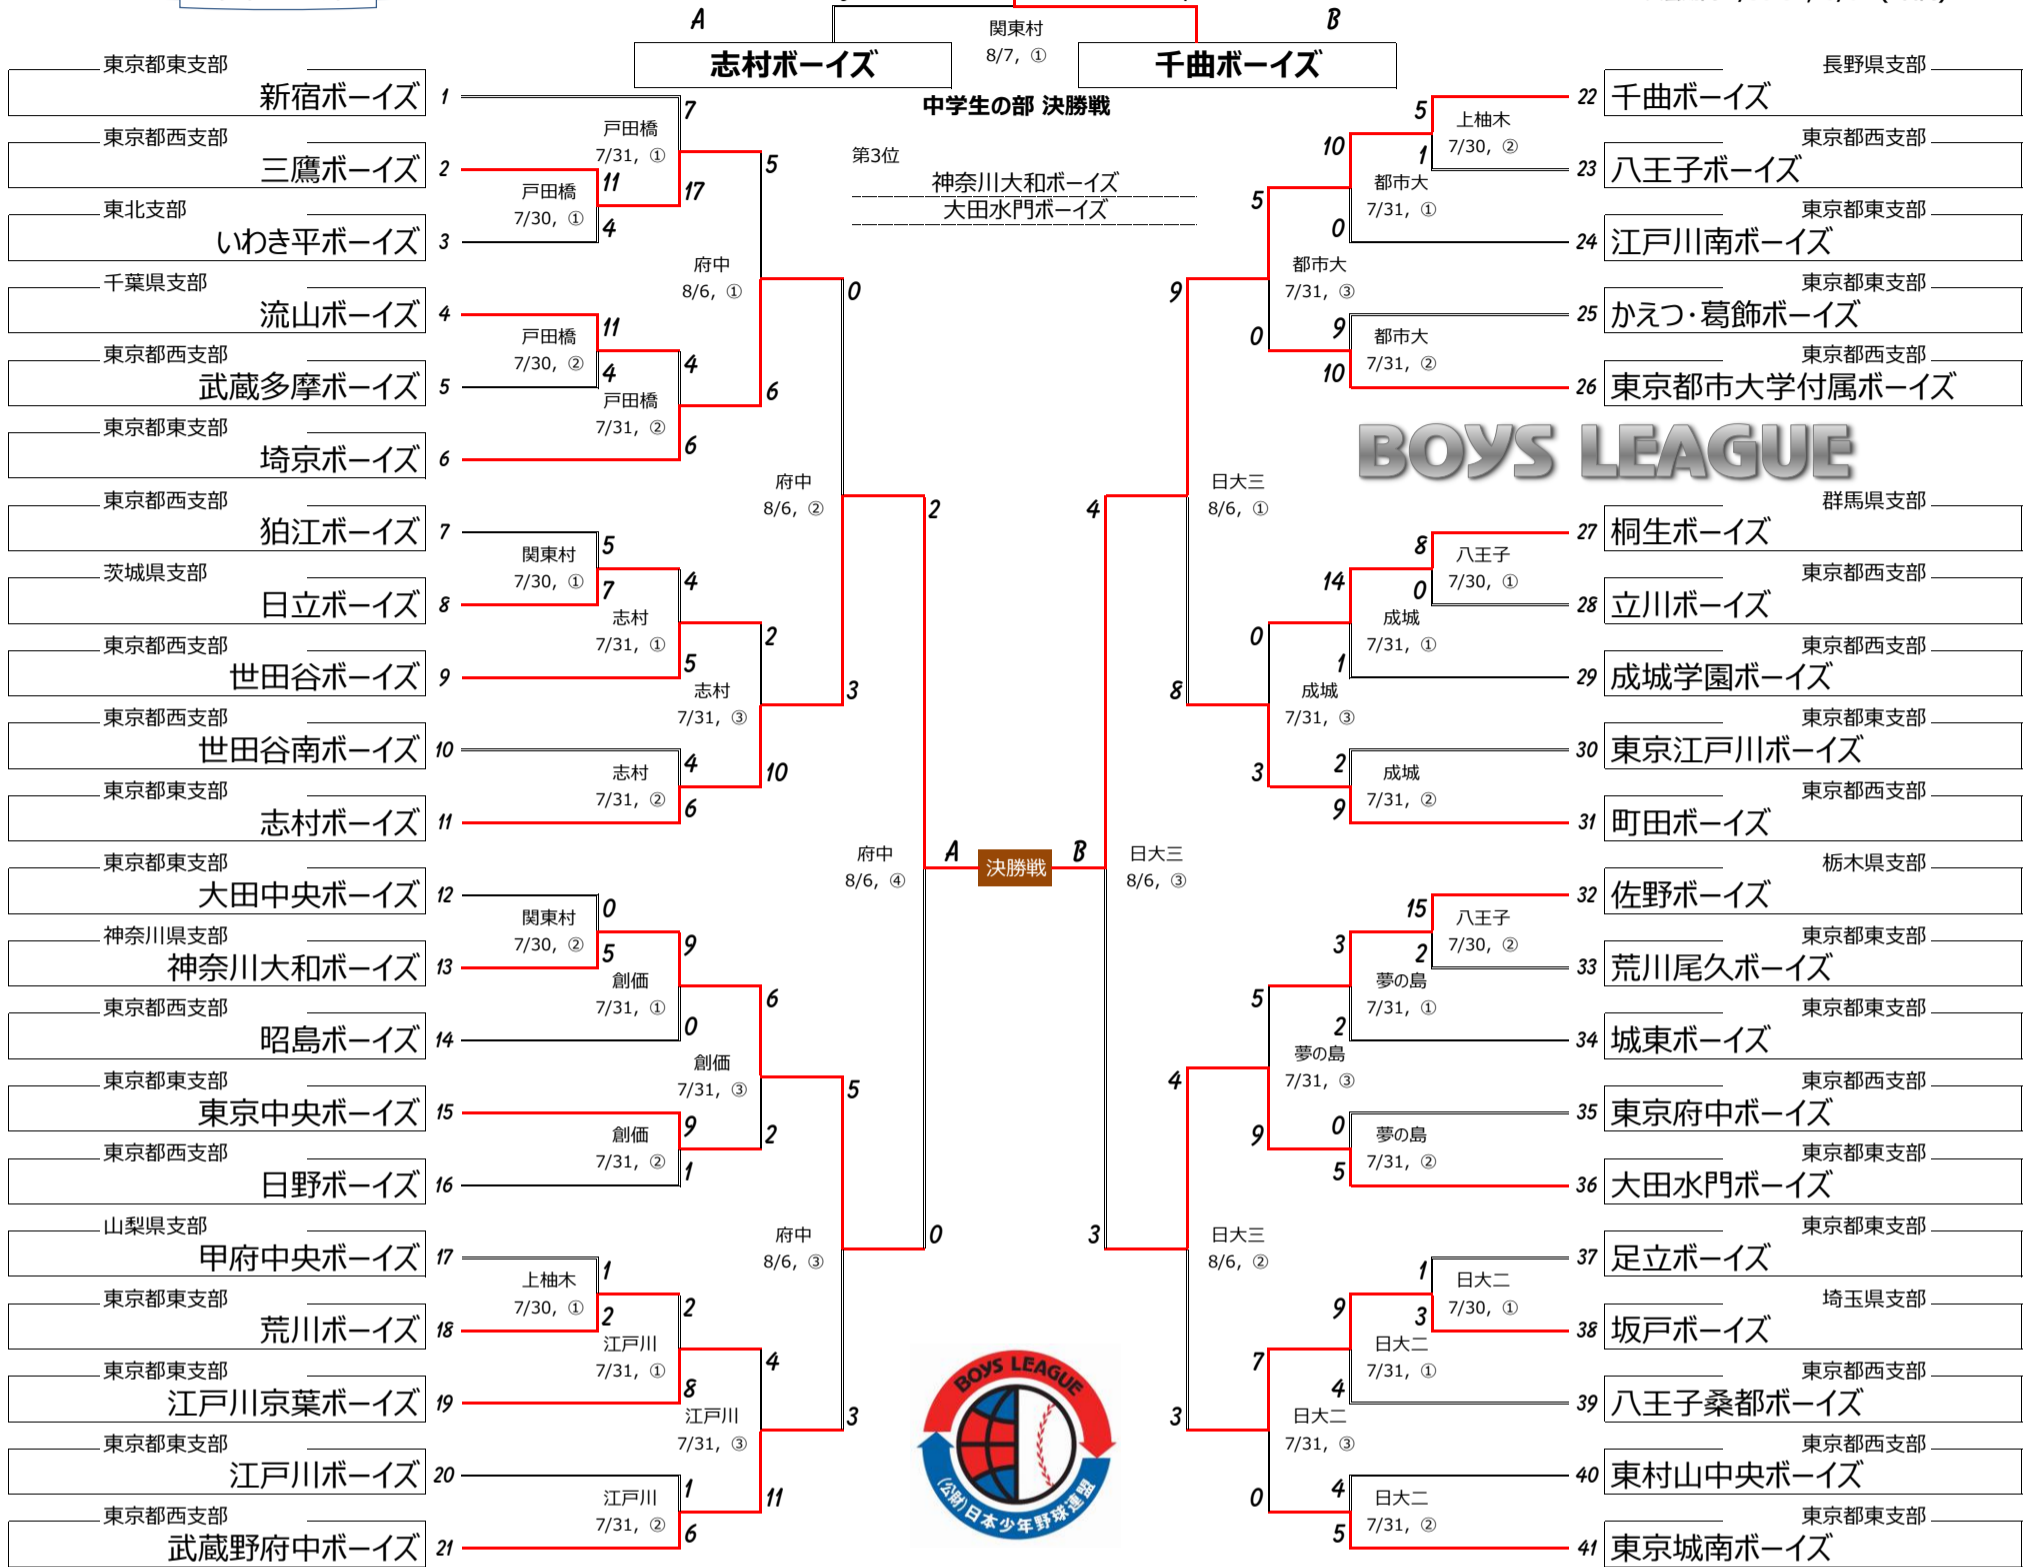

ゼット杯 第15回 日本少年野球 東京大会 トーナメントシート

開会式 7月30日(土)
大会期間:7/30-31, 8/6-7(4日間)

中学生の部

中学生の部 優勝

千曲ボーイズ

TOKYO Tournament Game

“忍耐・喜び・感謝”
(ボーイズリーグ 2016年度 スローガン)

小学生の部

小学生の部 優勝

流山ボーイズ

選手宣誓
中学生の部

小学生の部

大会会場:		
A	府中	府中市民球場 東京都府中市寿町2丁目19
B	日大三	日本大学第三高等学校 野球場 東京都町田市図師町11-2375
C	戸田橋	戸田橋硬軟野球場B面 東京都大田区田園調布1-64 付近河川敷
D	創価	創価高校東大和グラウンド(硬式野球部G) 東京都東大和市桜が丘1丁目1449-2
E	関東村	府中関東村野球場 東京都府中市朝日町3丁目7番地
F	夢の島	夢の島総合運動場野球場 東京都江東区夢の島1丁目1-1
G	成城	成城学園伊勢原グラウンド 神奈川県伊勢原市西富岡448-1
H	日大二	日本大学第二高等学校 野球場 東京都立川市柏町4-29-9
I	八王子	八王子学園八王子高等学校 野球場 東京都八王子市上柚木538-1向かい
J	上柚木	上柚木公園野球場 東京都八王子市上柚木2-51-1
K	青梅	青梅スタジアム 東京都青梅市今井5-2348-1
L	東京	東京江戸川ボーイズ グラウンド 東京都江戸川区篠崎1付近(江戸川河川敷緑地)
M	江戸川	江戸川ボーイズ グラウンド 東京都江戸川区北篠崎(江戸川河川敷緑地)
N	志村	志村ボーイズ グラウンド 東京都板橋区新河岸2-24-17付近 河川敷
O	足立	東京足立ボーイズ グラウンド 東京都足立区鹿浜一丁目地先・左岸
P	町田	町田ボーイズ グラウンド 東京都町田市小野路5225
Q	都市大	東京都市大学付属ボーイズ グラウンド 東京都世田谷区鎌田1-16-1
R		