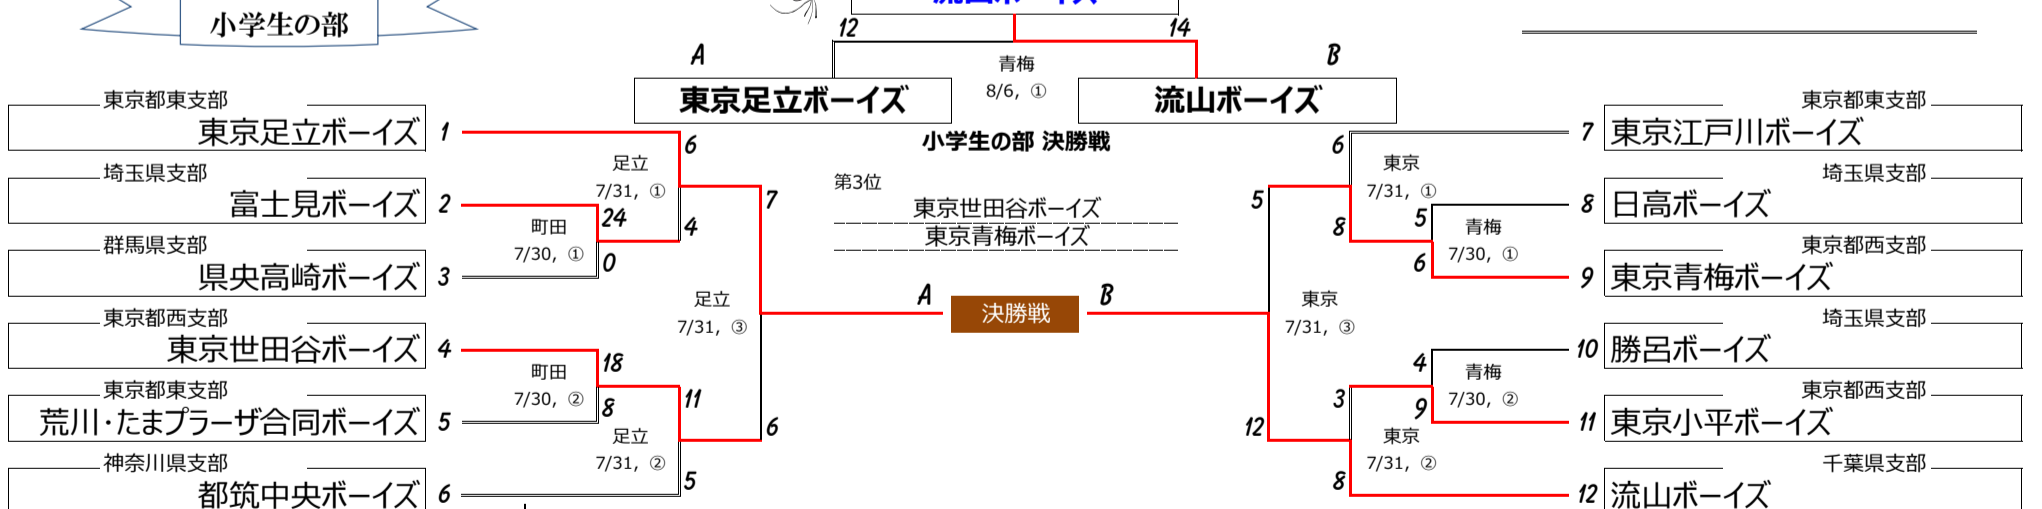

小学生の部

小学生の部 優勝

流山ボーイズ

選手宣誓
中学生の部

小学生の部

大会会場:		
A	府中	府中市民球場 東京都府中市寿町2丁目19
B	日大三	日本大学第三高等学校 野球場 東京都町田市図師町11-2375
C	戸田橋	戸田橋硬軟野球場B面 東京都大田区田園調布1-64 付近河川敷
D	創価	創価高校東大和グラウンド(硬式野球部G) 東京都東大和市桜が丘1丁目1449-2
E	関東村	府中関東村野球場 東京都府中市朝日町3丁目7番地
F	夢の島	夢の島総合運動場野球場 東京都江東区夢の島1丁目1-1
G	成城	成城学園伊勢原グラウンド 神奈川県伊勢原市西富岡448-1
H	日大二	日本大学第二高等学校 野球場 東京都立川市柏町4-29-9
I	八王子	八王子学園八王子高等学校 野球場 東京都八王子市上柚木538-1向かい
J	上柚木	上柚木公園野球場 東京都八王子市上柚木2-51-1
K	青梅	青梅スタジアム 東京都青梅市今井5-2348-1
L	東京	東京江戸川ボーイズ グラウンド 東京都江戸川区篠崎1付近(江戸川河川敷緑地)
M	江戸川	江戸川ボーイズ グラウンド 東京都江戸川区北篠崎(江戸川河川敷緑地)
N	志村	志村ボーイズ グラウンド 東京都板橋区新河岸2-24-17付近 河川敷
O	足立	東京足立ボーイズ グラウンド 東京都足立区鹿浜一丁目地先・左岸
P	町田	町田ボーイズ グラウンド 東京都町田市小野路5225
Q	都市大	東京都市大学付属ボーイズ グラウンド 東京都世田谷区鎌田1-16-1
R