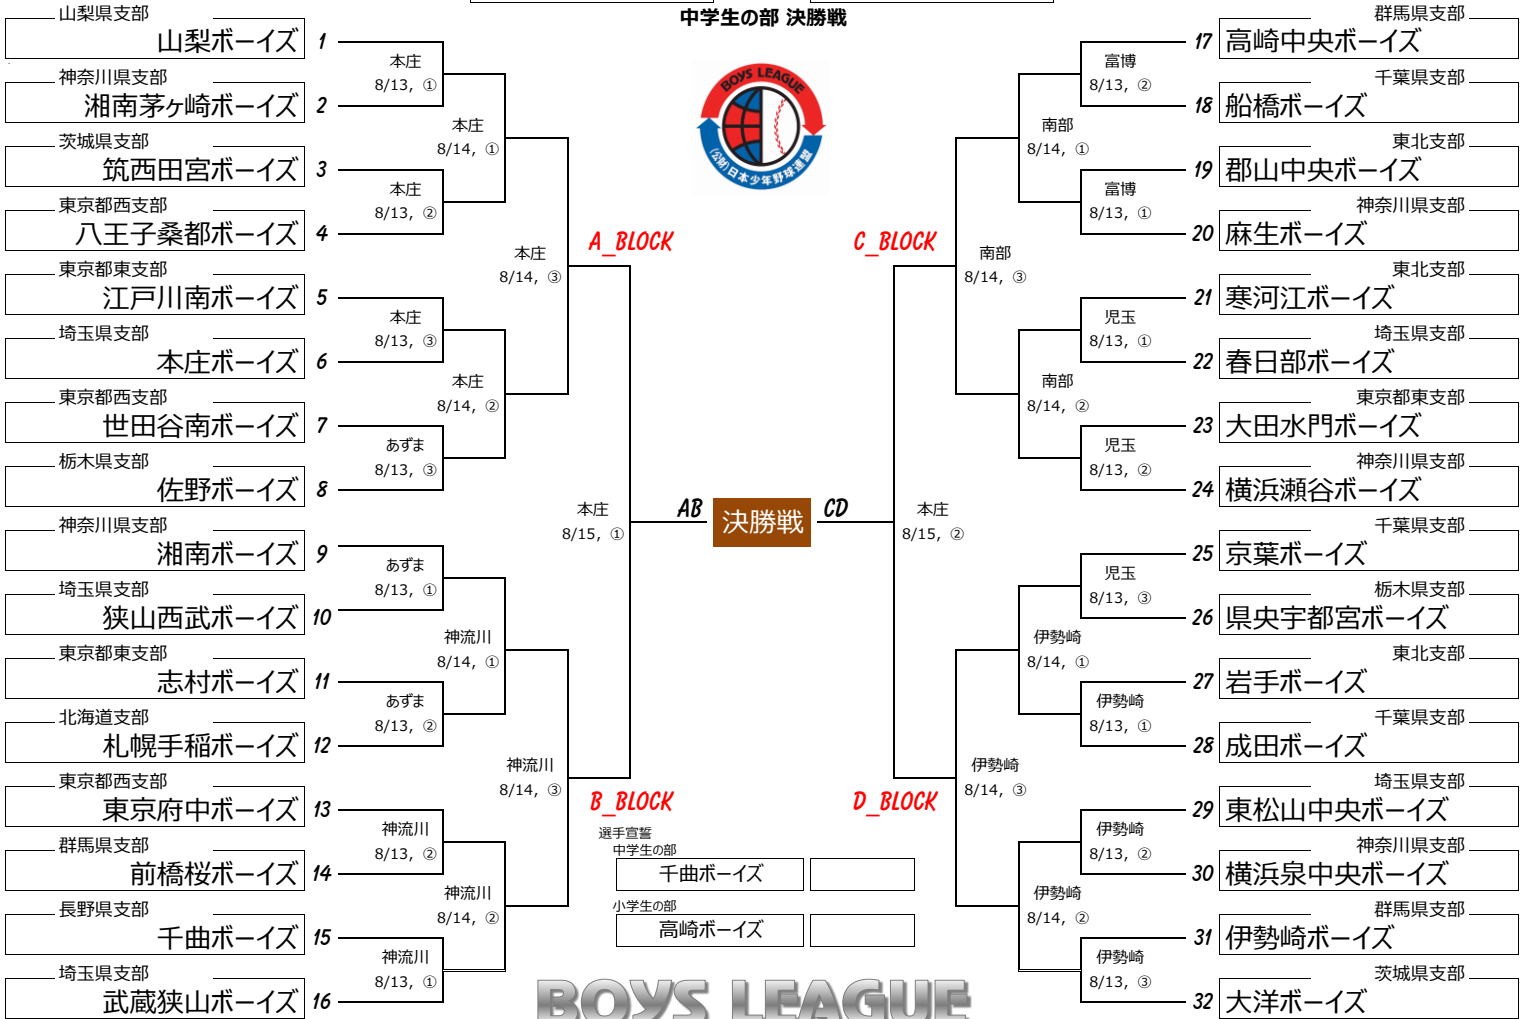

第41回 日本少年野球 関東大会

組合せ抽選会 7月17日 (全国町会館)
東京都千代田区永田町1-11-35

中学生の部

BOYS LEAGUE KANTOU TOURNAMENT

”忍耐・喜び・感謝”
(ボーイズリーグ 2016年度 スローガン)

小学生の部

大会会場：

A	本庄	本庄総合公園市民球場	埼玉県本庄市大字北堀433番地
B	児玉	児玉総合運動公園	埼玉県本庄市児玉町小平597 周辺
C	伊勢崎	伊勢崎市市民球場	群馬県伊勢崎市堤西町41
D	あずま	伊勢崎市あずまスタジアム	群馬県伊勢崎市田部井町3丁目1908
E	神流川	神流川グランド	群馬県藤岡市上戸塚844-1周辺
F	富博	富博記念球場	群馬県高崎市吉井町多胡上信越道吉井IC周辺
G	南部	高崎市南部野球場	群馬県高崎市下和田町2丁目1 2-1
H	忍保	忍保パブリック公園野球場	埼玉県児玉郡上里町大字忍保地内烏川右岸
I	八幡原	八幡原グランド	群馬県高崎市八幡原町67-1
J	:	:	:
K	:	:	: