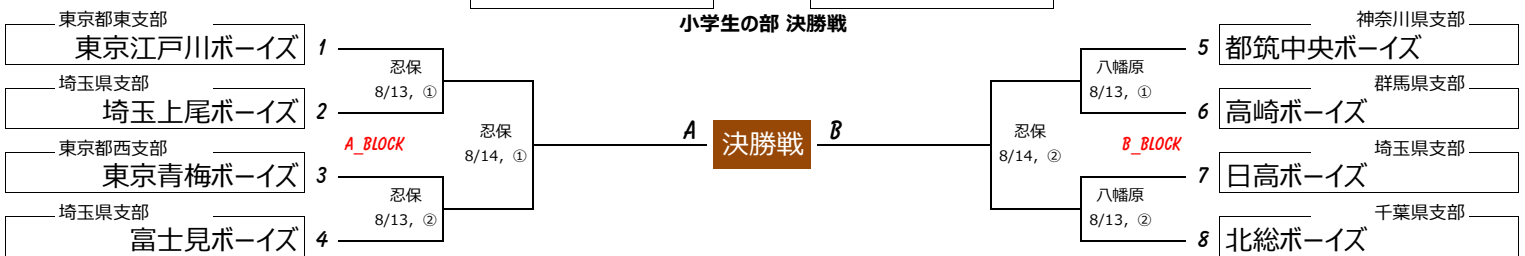

第41回 日本少年野球 関東大会

組合せ抽選会 7月17日 (全国町会館)
東京都千代田区永田町1-11-35

中学生の部

BOYS LEAGUE KANTOU TOURNAMENT

”忍耐・喜び・感謝”
(ボーイズリーグ 2016年度 スローガン)

小学生の部

大会会場：

A	本庄	本庄総合公園市民球場	埼玉県本庄市大字北堀433番地
B	児玉	児玉総合運動公園	埼玉県本庄市児玉町小平597 周辺
C	伊勢崎	伊勢崎市市民球場	群馬県伊勢崎市堤西町41
D	あずま	伊勢崎市あずまスタジアム	群馬県伊勢崎市田部井町3丁目1908
E	神流川	神流川グランド	群馬県藤岡市上戸塚844-1周辺
F	富博	富博記念球場	群馬県高崎市吉井町多胡上信越道吉井IC周辺
G	南部	高崎市南部野球場	群馬県高崎市下和田町2丁目1 2-1
H	忍保	忍保パブリック公園野球場	埼玉県児玉郡上里町大字忍保地内烏川右岸
I	八幡原	八幡原グランド	群馬県高崎市八幡原町67-1
J	:	:	:
K	:	:	: