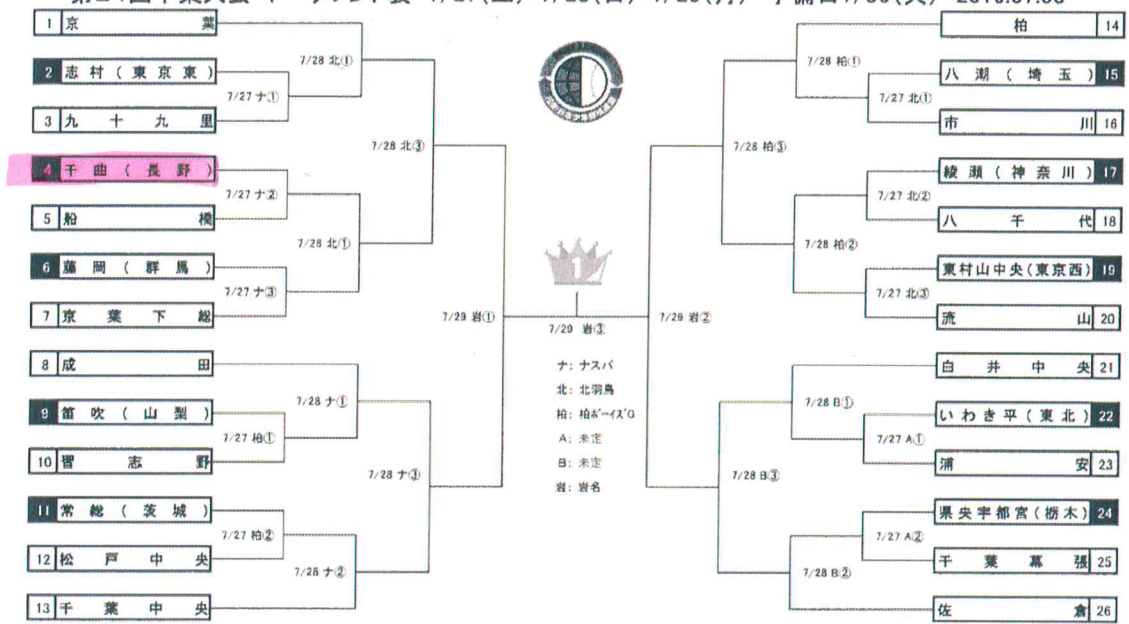

第24回千葉大会 トーナメント表 7/27(土)・7/28(日)・7/29(月) 予備日7/30(火) 2019.07.05

<球場>

7/27(土)	10試合	ナスバ	北羽鳥	柏	A
7/28(日)	12試合	ナスバ	北羽鳥	柏	B
7/29(月)	3試合	岩名			

ナスバスタジアム : 成田市一坪田410番地1
 長嶋茂雄記念岩名球場 : 佐倉市岩名753番地
 北羽鳥運動公園野球場 : 成田市北羽鳥139番地1
 柏ボーイズグラウンド : 柏市金山1番地